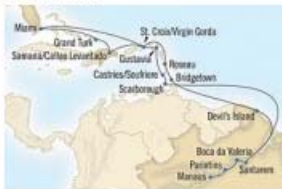

NAU101109

ROUTE OF THE ANCIENT TRADERS

10.11.2009 bis 20.12.2009

40 Tage von Istanbul nach Singapur an Bord der Nautica

Innenkabine ab € 7.215 | Außenkabine ab € 7.840 | Balkonkabine ab € 9.399

REG281109

AMAZONE ADVENTURE

28.11.2009 bis 23.12.2009

25 Tage von Miami nach Miami an Bord der Regatta

Innenkabine ab € 3.585 | Außenkabine ab € 4.199 | Balkonkabine ab € 5.775

INS101209

SAMBA RHYTHMS

10.12.2009 bis 22.12.2009

12 Tage von Rio nach Buenos Aires an Bord der Insignia